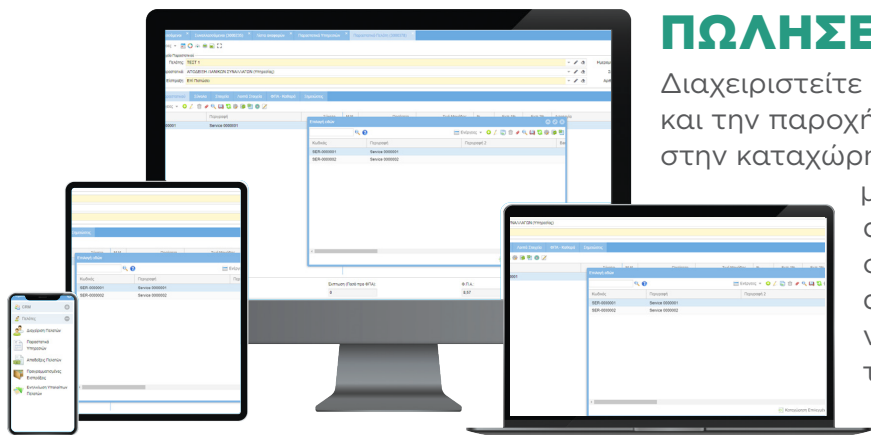

MYDATA A.A.Δ.Ε.

Εύκολη έκδοση παραστατικών (ΤΠΥ/ΑΠΥ) με το πάτημα ενός κουμπιού και αποστολή τους στο myDATA της ΑΑΔΕ. Επιστροφή feedback για κάθε παραστατικό που μεταβιβάζεται προς ενημέρωση του επιχειρηματία. Με τις αυτοματοποιημένες διαδικασίες το Pegasus Freelancer αποτελεί την ιδανική λύση για κάθε επιχείρηση παροχής υπηρεσιών.

Αποστολή Επιλεγμένων στην ΑΑΔΕ

M.K	Εσοδο/Εξοδο	Αποστολή/Παραλαβή	Διαγραφική	Έχει αντιστοιχστεί με	Εγγρα	Ημερομηνία Εκδόσης	Σειρά Παρ
1	Εσοδο	Αποστολή	Όχι	0	Όχι	10/10/2020	
2	Εσοδο	Αποστολή	Όχι	0	Όχι	22/10/2020	
3	Εσοδο	Αποστολή	Όχι	0	Όχι	23/10/2020	
4	Εσοδο	Αποστολή	Όχι	0	Όχι	02/11/2020	2
5	Εσοδο	Αποστολή	Όχι	0	Όχι	02/11/2020	2
6	Εσοδο	Αποστολή	Όχι	0	Όχι	02/11/2020	2
7	Εσοδο	Αποστολή	Όχι	0	Όχι	02/11/2020	
8	Εσοδο	Αποστολή	Όχι	0	Όχι	02/11/2020	
9	Εσοδο	Αποστολή	Όχι	0	Όχι	02/08/2020	
10	Εσοδο	Αποστολή	Όχι	0	Όχι	03/11/2020	
11	Εσοδο	Αποστολή	Όχι	0	Όχι	03/11/2020	
12	Εξοδο	Παραλαβή	Όχι	26	Όχι	09/11/2020	
13	Εξοδο	Παραλαβή	Όχι	0	Όχι	02/11/2020	
14	Εξοδο	Παραλαβή	Όχι	0	Όχι	04/08/2020	
15	Εξοδο	Παραλαβή	Όχι	0	Όχι	02/11/2020	

ΠΩΛΗΣΕΙΣ

Διαχειριστείτε με ευκολία τις πωλήσεις προϊόντων και την παροχή υπηρεσιών και προχωρήστε στην καταχώρηση των σχετικών παραστατικών μόνο με λίγα κλικ. Μπορείτε να αποστέλλετε τα παραστατικά σας απευθείας με email μέσα από την εφαρμογή καθώς και να υποστηρίζετε εναλλακτικούς τρόπους πληρωμής.

ΕΞΟΔΑ

Το κύκλωμα Αποδείξεων εισπραξης & πληρωμής που υποστηρίζει η εφαρμογή σας επιτρέπει να οργανώσετε αποτελεσματικά τη διαχείριση των οικονομικών σας. Με το Pegasus Freelancer θα διαπιστώσετε ότι ποτέ έως τώρα δεν είχατε σαφέστερη εικόνα τόσο των εισπράξεων όσο και των δαπανών της επιχείρησής σας.