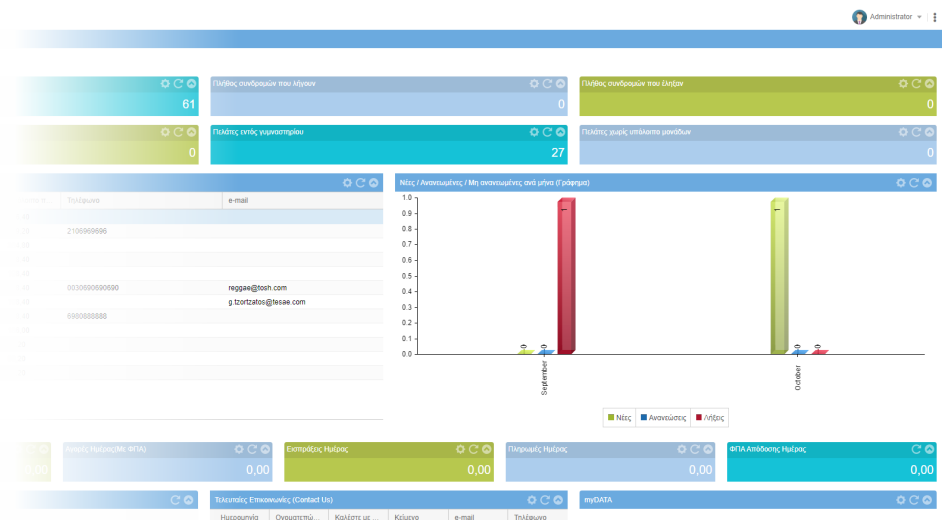

Αυτόματη καταγραφή των παρουσιών των πελατών μέσω αυτοματοποιημένου συστήματος (QR code scanner ■ Κάρτες Μελών)

Δημιουργία του Τιμοκαταλόγου των Υπηρεσιών και των Παροχών σας με έξυπνο τρόπο χωρίς κόπο!

Δυνατότητα Αποστολής μαζικών SMS & e-mails

Χωρίς χρεώσεις ανά θέση εργασίας ■ Κανένας περιορισμός σε χρήστες ■ Multi-user άδεια χρήσης

Αυτόματες αναβαθμίσεις

DASHBOARD

Πλέον ολοκληρωμένη η εικόνα της επιχείρησης, υπάρχει σε μία προσαρμοσμένη οθόνη. Η επιλογή Dashboard εμφανίζει τη θέση της επιχείρησης σε κάθε χρονική στιγμή, για κάθε δραστηριότητα που εκτελείται μέσα από την εφαρμογή. Δεδομένα οργανωμένα -σε πίτες, διαγράμματα και διάφορα γραφήματα- επιτρέπουν την εύκολη έκδοση στατιστικών.

ΠΛΑΝΟ

Το Regasus Web App Gym ήρθε για να αλλάξει τον τρόπο διαχείρισης του γυμναστηρίου, του σύγχρονου χώρου άθλησης & ευεξίας!

- Παρακολούθηση πλάνου μαθημάτων.
- Παρακολούθηση πλάνου Γυμναστών.
- Παρακολούθηση διαθεσιμότητας αιθουσών.
- Διαχείριση Ομαδικών Τμημάτων με αναλυτική καταχώρηση των Μελών που συμμετέχουν!
- Πλάνο Παροχών για τη Διαχείριση και Παρακολούθηση ραντεβού όπως Power Plate - Μασάζ - Personal Training κτλ